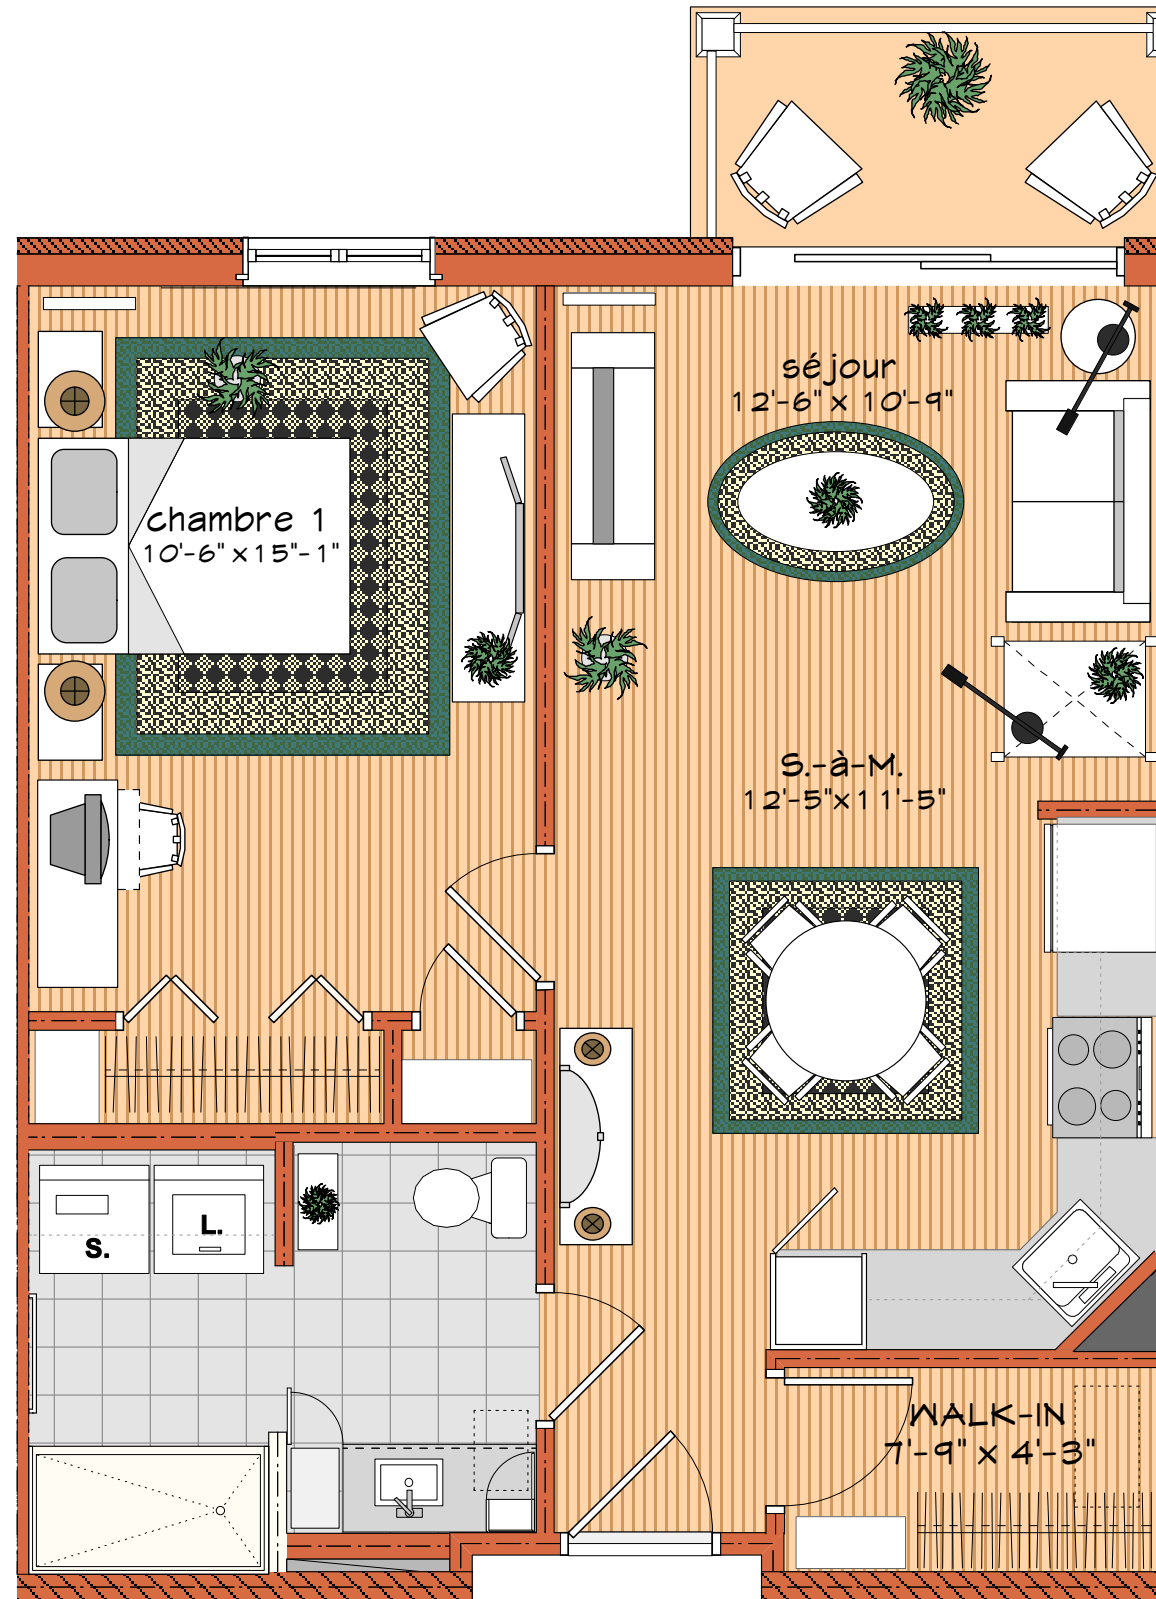

335

435

éch.: 1/4" = 1'-0"

LOGEMENT 3 1/2 " TYPE B2-P2"
balcon droit

669 pi.ca.